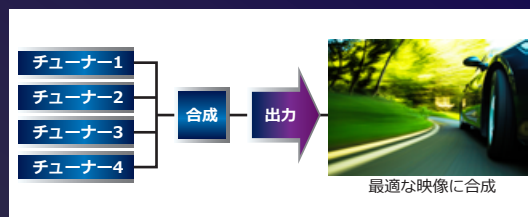

幅広く、安定したフルHDを実現。

12V車用地上デジタルチューナー

AG406DT

パッケージサイズ: W240×H65×D210mm

幅広い方向から電波を受信する、4チューナー×4アンテナ

4チューナー×4アンテナにより、幅広い方向からの電波を受信。また4つのチューナーでそれぞれ受信した電波情報を合成することで、画像や音声の乱れを抑えた最適な映像を実現します。

ロングドライブにも強い【自動中継局サーチ機能】

中継局をまたぐようなエリアを走行したときなど、受信状態が悪くなった場合に、自動的に最寄りの中継局を検索し、番組をご覧頂けます。

※中継局が見つからない場合は切り替わりません。

HDMI出力端子搭載

HDMI端子対応のカーナビやモニターと接続することで、フルHDの映像と音声を楽しめます。 ※本製品のHDMI出力の設定を1920×1080 p に設定する必要があります。また本製品にはHDMIケーブルは含まれておりません。