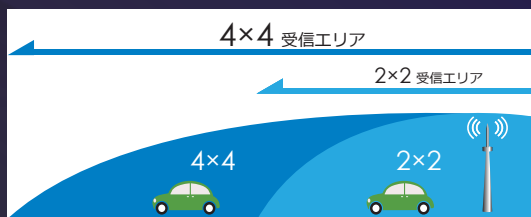

幅広く、安定したフルHDを実現。

12V車用地上デジタルチューナー

AG406DT

パッケージサイズ: W240×H65×D210mm

幅広い方向から電波を受信する、4チューナー×4アンテナ

4チューナー×4アンテナにより、幅広い方向からの電波を受信。また4つのチューナーでそれぞれ受信した電波情報を合成することで、画像や音声の乱れを抑えた最適な映像を実現します。

ロングドライブにも強い【自動中継局サーチ機能】

中継局をまたぐようなエリアを走行したときなど、受信状態が悪くなった場合に、自動的に最寄りの中継局を検索し、番組をご覧頂けます。

※中継局が見つからない場合は切り替わりません。

HDMI出力端子搭載

HDMI端子対応のカーナビやモニターと接続することで、フルHDの映像と音声を楽しめます。 ※本製品のHDMI出力の設定を1920×1080 p に設定する必要があります。また本製品にはHDMIケーブルは含まれておりません。

フルセグ・ワンセグの自動切換

広範囲に受信可能なワンセグと高画質なフルセグを自動的に判断し、最適な映像を表示します。

※画像はイメージです。

受信性能を発揮する、内部設計

4つのアンテナからそれぞれの4つのチューナーへ入力されるため、映像のとぎれが少ない設計になっています。

■ 製品仕様

- 地上波テレビ受信周波数 470MHz~770MHz
- 使用電源 DC12V
- 映像出力 1Vp-p/75Ω (RCA)、HDMI タイプ A
- 音声出力 ステレオ (RCA、HDMI タイプ A)
- 動作温度範囲 -10℃~+60℃
- 消費電力 約 4.5W
- 本体サイズ (W)88.5mm×(H)27mm×(D)143mm
- 本体質量 約 310g
- 保証期間 ご購入日より 1年間
- 型番 AG406DT
- JAN