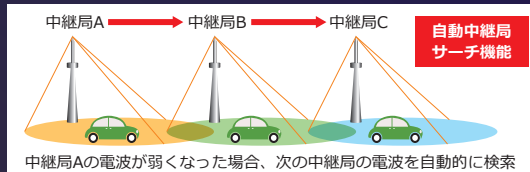

幅広く、安定したフルHDを実現。

12V車用地上デジタルチューナー

AG406DT

パッケージサイズ: W240×H65×D210mm

幅広い方向から電波を受信する、4チューナー×4アンテナ

4チューナー×4アンテナにより、幅広い方向からの電波を受信。また4つのチューナーでそれぞれ受信した電波情報を合成することで、画像や音声の乱れを抑えた最適な映像を実現します。

ロングドライブにも強い【自動中継局サーチ機能】

中継局をまたぐようなエリアを走行したときなど、受信状態が悪くなった場合に、自動的に最寄りの中継局を検索し、番組をご覧頂けます。

※中継局が見つからない場合は切り替わりません。

HDMI出力端子搭載

HDMI端子対応のカーナビやモニターと接続することで、フルHDの映像と音声を楽しめます。 ※本製品のHDMI出力の設定を1920×1080 p に設定する必要があります。また本製品にはHDMIケーブルは含まれておりません。

フルセグ・ワンセグの自動切換

広範囲に受信可能なワンセグと高画質なフルセグを自動的に判断し、最適な映像を表示します。

※画像はイメージです。

受信性能を発揮する、内部設計

4つのアンテナからそれぞれの4つのチューナーへ入力されるため、映像のとぎれが少ない設計になっています。

■ 製品仕様

- 地上波テレビ受信周波数 470MHz~770MHz
- 使用電源 DC12V
- 映像出力 1Vp-p/75Ω (RCA)、HDMI タイプ A
- 音声出力 ステレオ (RCA、HDMI タイプ A)
- 動作温度範囲 -10℃~+60℃
- 消費電力 約 4.5W
- 本体サイズ (W)88.5mm×(H)27mm×(D)143mm
- 本体質量 約 310g
- 保証期間 ご購入日より 1年間
- 型番 AG406DT
- JAN