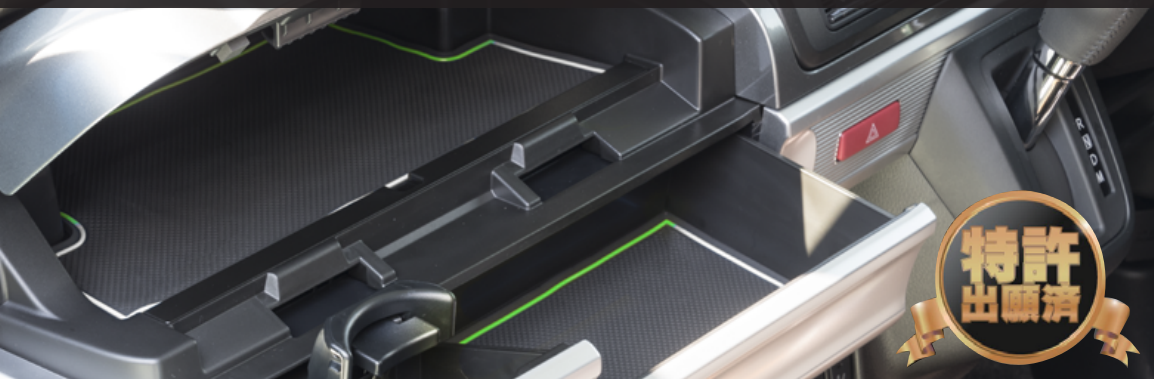

# ラバット

POCKET RUBBER MAT

株式会社ワールドウイングと当社Elutブランドとのコラボ製品の登場です。ワールドウイング社プライベートブランド「LYZER」の大人気製品、ポケットラバーマット「ラバット」の未発売車種を当社「Elut」ブランドで発売！

暗闇で光る  
蓄光カラー  
ホタル

※当社取扱いカラーは  
蛍光のみとなります。

■ラバットは車種専用設計だから、ぴったりフィット！1セットで愛車の全ポケットをカバー！

※ラバットはぴったり設計を追求しているため、別のシートがコンソート内に敷かれていると干渉して入らない場合があります。その場合は中敷を取り除いてからラバーマットをしいてください。

汚れや傷防止

車内を静かに

インテリアのアクセントに

小物がすべりにくい

まるごと洗える

■【Elut ラバット】対象は以下の車種です。

TOYOTA  
ヴィッツ 130系 H29.1～  
AG902-RB001T

※ラバットはぴったり設計を追求しているため、別のシートがコンソート内に敷かれていると干渉して入らない場合があります。その場合は中敷を取り除いてからラバーマットをしいてください。

汚れや傷防止  
車内を静かに

インテリアのアクセントに  
小物がすべりにくい

まるごと洗える

■【Elut ラバット】対象は以下の車種です。

NISSAN  
リーフ ZE1 H29.10~  
AG902-RB001N

4 589907 415712