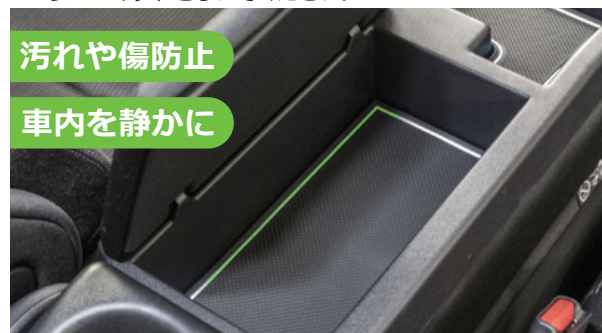

# ラバット

POCKET RUBBER MAT

株式会社ワールドウイングと当社Elutブランドとのコラボ製品の登場です。ワールドウイング社プライベートブランド「LYZER」の大人気製品、ポケットラバーマット「ラバット」の未発売車種を当社「Elut」ブランドで発売！

暗闇で光る  
蓄光カラー  
ホタル

※当社取扱いカラーは  
蛍光のみとなります。

■ラバットは車種専用設計だから、ぴったりフィット！1セットで愛車の全ポケットをカバー！

※ラバットはぴったり設計を追求しているため、別のシートがコンソート内に敷かれていると干渉して入らない場合があります。その場合は中敷を取り除いてからラバーマットをしいてください。

汚れや傷防止

車内を静かに

インテリアのアクセントに

小物がすべりにくい

まるごと洗える

■【Elut ラバット】対象は以下の車種です。

TOYOTA  
ヴィッツ 130系 H29.1～  
AG902-RB001T