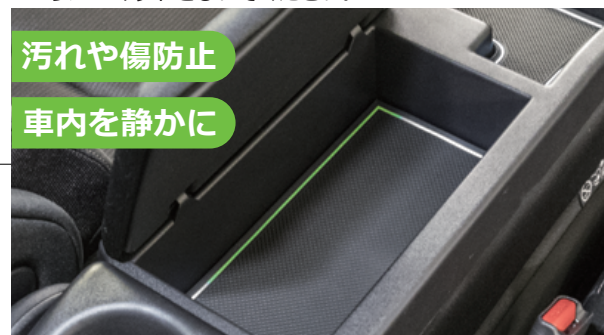

# ラバット

POCKET RUBBER MAT

株式会社ワールドウイングと当社Elutブランドとのコラボ製品の登場です。ワールドウイング社プライベートブランド「LYZER」の大人気製品、ポケットラバーマット「ラバット」の未発売車種を当社「Elut」ブランドで発売！

※当社取扱いカラーは  
蛍光のみとなります。

暗闇で光る  
蓄光カラー  
ホタル

■ラバットは車種専用設計だから、ぴったりフィット！1セットで愛車の全ポケットをカバー！

※ラバットはぴったり設計を追求しているため、別のシートがコンソート内に敷かれていると干渉して入らない場合があります。その場合は中敷を取り除いてからラバーマットをしいてください。

汚れや傷防止  
車内を静かに

インテリアのアクセントに  
小物がすべりにくい

まるごと洗える

■【Elut ラバット】対象は以下の車種です。

NISSAN  
リーフ ZE1 H29.10~  
AG902-RB001N

4 589907 415712