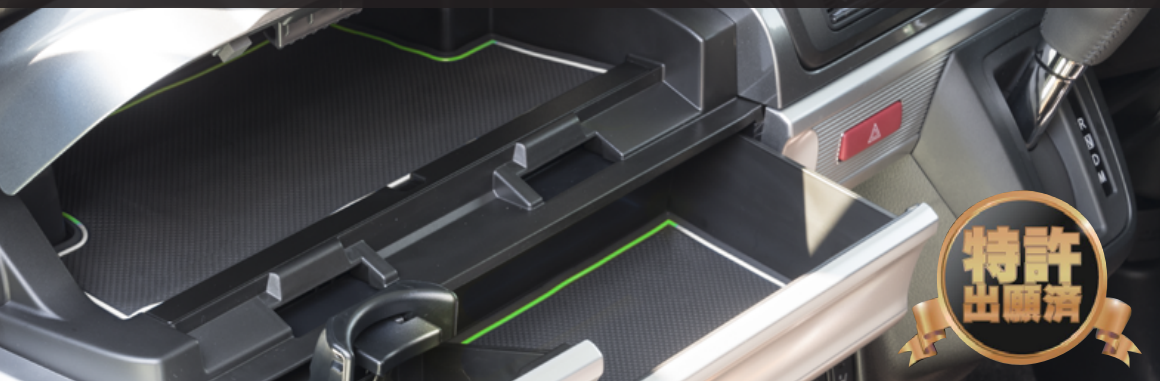

※ラバットはぴったり設計を追求しているため、別のシートがコンソート内に敷かれていると干渉して入らない場合があります。その場合は中敷を取り除いてからラバーマットをしいてください。

汚れや傷防止

車内を静かに

インテリアのアクセントに

小物がすべりにくい

まるごと洗える

■【Elut ラバット】対象は以下の車種です。

TOYOTA  
ヴィッツ 130系 H29.1～  
AG902-RB001T

# ラバット

POCKET RUBBER MAT

株式会社ワールドウイングと当社Elutブランドとのコラボ製品の登場です。ワールドウイング社プライベートブランド「LYZER」の大人気製品、ポケットラバーマット「ラバット」の未発売車種を当社「Elut」ブランドで発売！

※当社取扱いカラーは  
蛍光のみとなります。

暗闇で光る  
蓄光カラー  
ホタル

■ラバットは車種専用設計だから、ぴったりフィット！1セットで愛車の全ポケットをカバー！

※ラバットはぴったり設計を追求しているため、別のシートがコンソート内に敷かれていると干渉して入らない場合があります。その場合は中敷を取り除いてからラバーマットをしいてください。

汚れや傷防止  
車内を静かに

インテリアのアクセントに  
小物がすべりにくい

まるごと洗える

■【Elut ラバット】対象は以下の車種です。

NISSAN  
リーフ ZE1 H29.10~  
AG902-RB001N

4 589907 415712