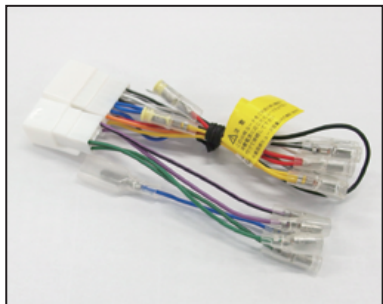

JANコード：4589907415835

トヨタ用ステアリングリモコン
ケーブル (28P)

AG747T

JANコード：4589907415842

ETC 車載取り付け基台

トヨタ車用
ETC車載器取り付け基台

AG405T

JANコード：4589907411356

ワイドパネル

トヨタ車用
パネル (200mm 幅対応)

AG408T

JANコード：4589907412001

オーディオハーネス

トヨタ/ダイハツ車用
オーディオハーネス (10P・6P)

AG701T

JANコード：4589907411264