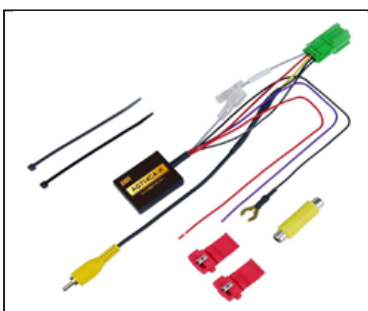

JANコード：4589907415293

カメラ接続アダプター

トヨタ車用
リアカメラ接続アダプター (4P)

AG711CA-T

JANコード：4589907411295

ホンダ車用
リアカメラ接続アダプター (8P)

AG712CA-H

JANコード：4589907411301

カメラ接続アダプター

ダイハツ・トヨタ車用
リアカメラ接続アダプター (20P)

AG713CA-D

JANコード：4589907411318

ホンダ / 日産車用
リアカメラ接続アダプター (5P)

AG714CA-H

JANコード：4589907411325

バックカメラ入力ハーネス