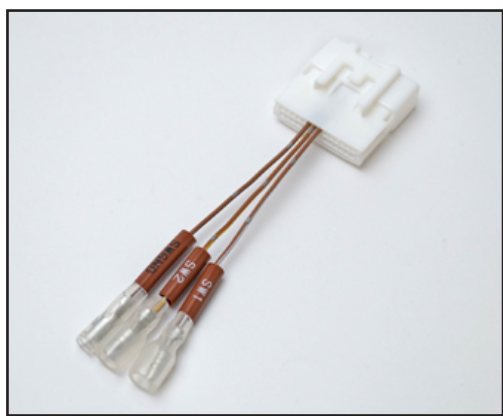

8月発売予定！ ハーネスシリーズに3製品が新登場！

映像分岐ハーネス

ハイエース用ルームミラー
映像分岐ハーネス

AG725CH-T

JANコード：4589907415828

ステアリングリモコンケーブル

トヨタ用ステアリングリモコン
ケーブル (20P)

AG746T

JANコード：4589907415835

トヨタ用ステアリングリモコン
ケーブル (28P)

AG747T

JANコード：4589907415842

ETC 車載取り付け基台

トヨタ車用
ETC車載器取り付け基台

AG405T

JANコード：4589907411356