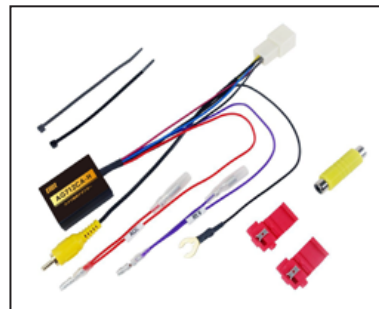

JANコード：4589907415293

カメラ接続アダプター

トヨタ車用
リアカメラ接続アダプター (4P)

AG711CA-T

JANコード：4589907411295

ホンダ車用
リアカメラ接続アダプター (8P)

AG712CA-H

JANコード：4589907411301

カメラ接続アダプター

ダイハツ・トヨタ車用
リアカメラ接続アダプター (20P)

AG713CA-D

JANコード：4589907411318

ホンダ / 日産車用
リアカメラ接続アダプター (5P)

AG714CA-H

JANコード：4589907411325

バックカメラ入力ハーネス