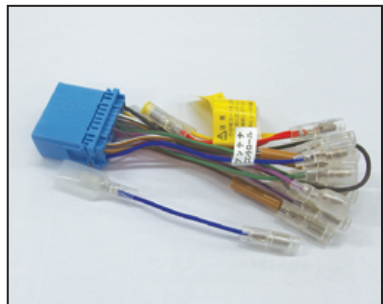

JANコード：4589907415835

トヨタ用ステアリングリモコン
ケーブル (28P)

AG747T

JANコード：4589907415842

ETC 車載取り付け基台

トヨタ車用
ETC車載器取り付け基台

AG405T

JANコード：4589907411356

ワイドパネル

トヨタ車用
パネル (200mm 幅対応)

AG408T

JANコード：4589907412001

オーディオハーネス

トヨタ/ダイハツ車用
オーディオハーネス (10P・6P)

AG701T

JANコード：4589907411264