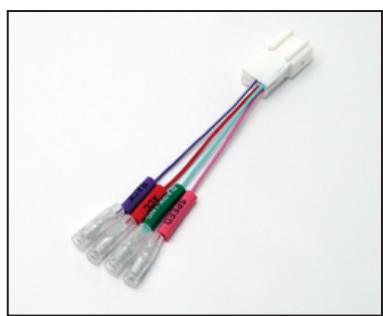

日産車用
車速センサーハーネス (12P)

AG707N

JANコード：4589907412032