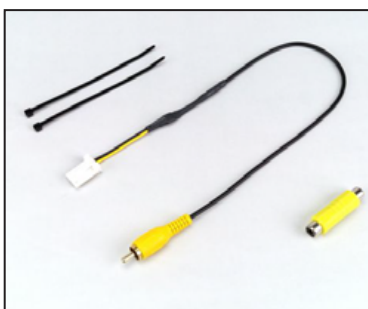

ホンダディーラーオプションナビ用
カメラ入力ハーネス

AG721CH-H

JANコード：4589907411332

トヨタディーラーオプションナビ用
カメラ入力ハーネス

AG722CH-T

JANコード：4589907411349

日産車用
カメラ接続ハーネス (4P)

AG723CH-N