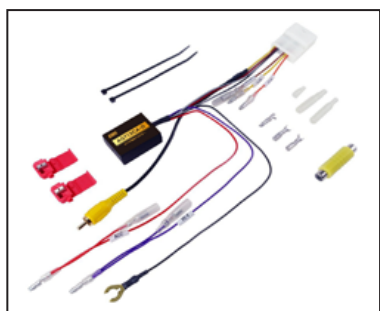

JANコード：4589907415293

カメラ接続アダプター

トヨタ車用
リアカメラ接続アダプター (4P)

AG711CA-T

JANコード：4589907411295

ホンダ車用
リアカメラ接続アダプター (8P)

AG712CA-H

JANコード：4589907411301

カメラ接続アダプター

ダイハツ・トヨタ車用
リアカメラ接続アダプター (20P)

AG713CA-D

JANコード：4589907411318

ホンダ / 日産車用
リアカメラ接続アダプター (5P)

AG714CA-H

JANコード：4589907411325

バックカメラ入力ハーネス