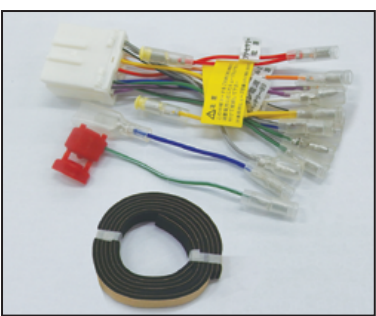

オーディオハーネス

三菱車用
オーディオハーネス (14P)

AG703M

JANコード：4589907411288