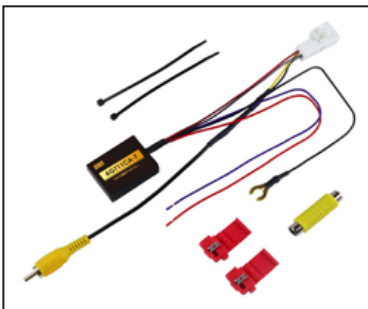

JANコード：4589907412032

アンテナ変換

トヨタ車用
アンテナ変換コード

AG706T

JANコード：4589907412025

電源ソケット

電源ソケット
(ロック機構付き)

AG708

JANコード：4589907415293

カメラ接続アダプター

トヨタ車用
リアカメラ接続アダプター (4P)

AG711CA-T

JANコード：4589907411295

ホンダ車用
リアカメラ接続アダプター (8P)

AG712CA-H

JANコード：4589907411301

カメラ接続アダプター

ダイハツ・トヨタ車用
リアカメラ接続アダプター (20P)

AG713CA-D

JANコード：4589907411318

ホンダ / 日産車用
リアカメラ接続アダプター (5P)

AG714CA-H

JANコード：4589907411325

バックカメラ入力ハーネス