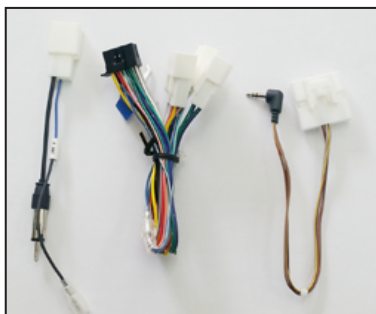

オーディオ・ナビゲーション取り付けキット

トヨタ車用パイオニア
W ユニット取付キット (トヨタ 28P)
AG764T

JANコード: 4589907415620