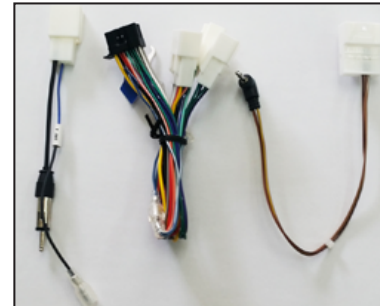

JANコード: 4589907415606

オーディオ・ナビゲーション取り付けキット

トヨタ車用ハーネス・パネル・
車速セット
AG761T

JANコード: 4589907412049

内容物	・ワイドパネル (L・R)	:各1個
	・オーディオハーネス (10P)	:1個
	・オーディオハーネス (6P)	:1個
	・車速配線カブラー (5P)	:1個
	・M5 ピス ワイドパネル用	:4本
	・φ5 タッピング ワイドパネル用	:4本

トヨタ車用ハーネス・パネル・
アンテナ変換・車速セット
AG762T

JANコード: 4589907412056

内容物	・ワイドパネル (L・R)	:各1個
	・オーディオハーネス (10P)	:1個
	・オーディオハーネス (6P)	:1個
	・アンテナ変換コード (3P)	:1個
	・車速配線カブラー (5P)	:1個
	・M5 ピス ワイドパネル用	:4本
	・φ5 タッピング ワイドパネル用	:4本