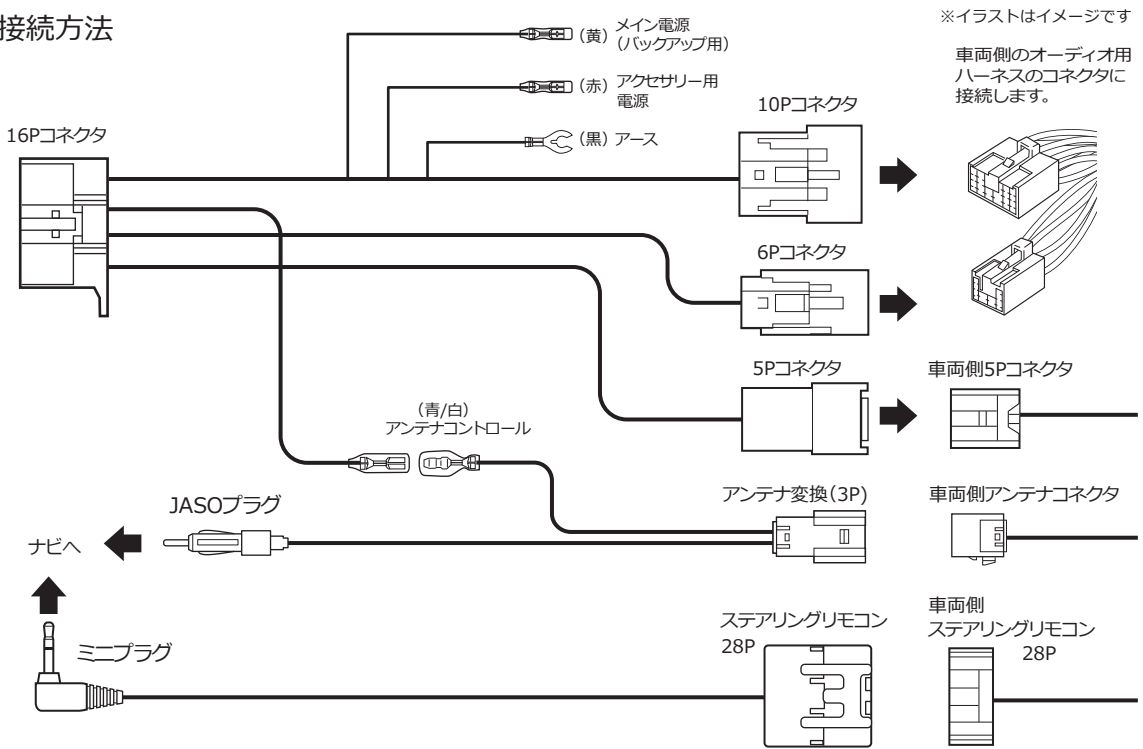

トヨタ車用パイオニア Wユニット取付キット(トヨタ28P)

10P/6P/5P・アンテナ変換・
ステアリングリモコン配線 28P

AG764T

取扱説明書

この度は、弊社製品をご購入いただき、誠にありがとうございます。ご使用前に、本書に記載されている内容をよくお読みいただき、正しくご使用ください。本製品ご使用中はこの取扱説明書を紛失しないよう大切に保管してください。

◎製品の仕様および外観は予告なく変更することがあります。 ◎本書の内容は予告なく変更することがあります。 ◎本書の著作権はMSネット株式会社にあります。◎本書の一部または全部を無断で使用・複製・転載することを禁止します。 ◎本書に掲載されている会社名や製品名は、各社の商標および登録商標です。◎製品の使用により発生した損害にはいかなる責任も負いかねます。あらかじめご了承ください。

■接続方法

- ・トヨタ車用ダイレクトコネクタ10P/6P/5P.....(1)
- ・トヨタ車用アンテナ変換 (3P).....(1)
- ・ステアリングリモコン用コネクタ(28P)(1)
- ・取扱説明書.....(1)

■保証規定
お客様による製品の取扱不注意がない正常なご使用状態において製品に故障が発生した場合に限り、本製品を無償で修理または交換対応いたします。その際に購入店、購入年月日が記載された証明(納品書やレシートなど)をご提示いただきます。本製品の保証期間はご購入日より1年間となります。