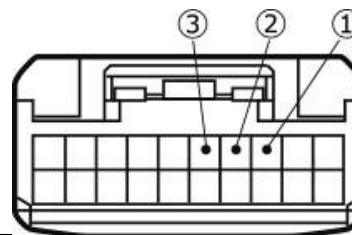

AG713CA-D

勘合側から見た矢視図

車両側バック信号の配置 (3P)

車両側20ピンコネクタ

車両側ACC電源の
配置 (24P)