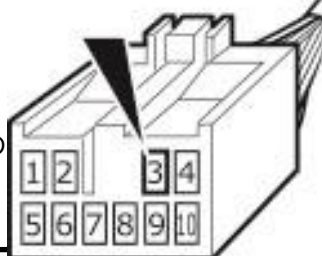

AG713CA-D

勘合側から見た矢視図

車両側バック信号の配置 (3P)

車両側20ピンコネクタ

車両側ACC電源の
配置 (24P)