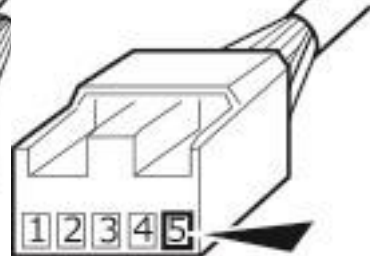

AG713CA-D

勘合側から見た矢視図

車両側バック信号の配置 (3P)

車両側20ピンコネクタ

車両側ACC電源の
配置 (24P)