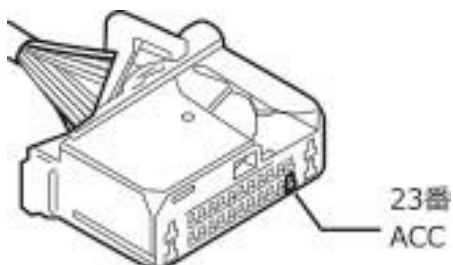

AG712CA-H

勘合側から見た矢視図

車両側ACC電源の配置 (24P)

車両側バック信号の配置 (3P)