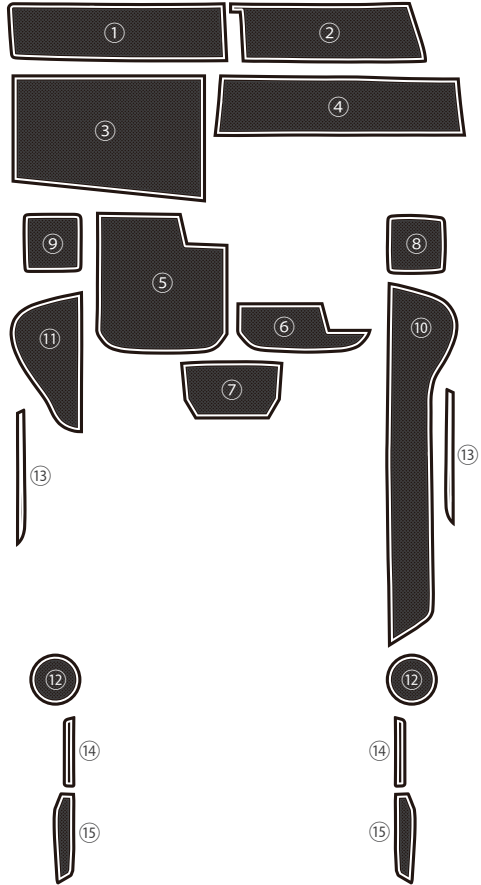

●フロントトレイ×7

- ①インパネトレイ 左側
- ②インパネトレイ 右側
- ③インストスライドボックス
- ④グローブボックス
- ⑤インストセンタースライドトレイ OPEN用
- ⑥インストセンタースライドトレイ CLOSE用
- ⑦インストセンターロアボックス

●ドリンクホルダー×6

- ⑧運転席フロントボトルホルダー
- ⑨助手席側フロントボトルホルダー
- ⑩運転席側ドリンクホルダー
- ⑪助手席ドリンクホルダー
- ⑫リアアドドリンクホルダー左右

●ドアポケット×6

- ⑬運転席側フロントドアノブ
- ⑭リアドアノブ前 左右
- ⑮リアドアノブ後 左右

19 Pcs

NISSAN DAYZ AG902-RB002N

ニッサン：デイズ
B4#W【H29.3～】

使用上のご注意

- △注意
- 本商品は、車種のグレードオプションにより取り扱わない箇所・形状が違う場合がございます。予めご了承ください。
 - 本商品は、車種別の各パーツを型取りして作成しておりますが、ご使用のお車により若干形状が違う場合がございます。
 - 本商品、小物・置く物を完全に固定するものではありません。
壊れやすいもの・危険なものには置かないようご注意ください。なお、気温（環境の差）によってグリップ力が低下致します（特に低湿時）
 - 本商品の素材は、PVCです。熱で変形・変質する恐れのあるもの（ライターや火気製品）は使用を避けて下さい。
 - 高温（直射日光など）に直接本商品が当たる場合は、日焼け・変色等が生じる場合がございます。
 - 本商品は、各箇所に置くだけです。
 - 純正マットがある車種は、取り外して弊社商品をお取り付けください。化学反応を起こし製品、及び純正マットに劣化が生じる恐れが御座います。本製品に起因する直接、間接の症状、損害につきましては一切の責任を負いかねます。予めご確認の上ご使用下さい。