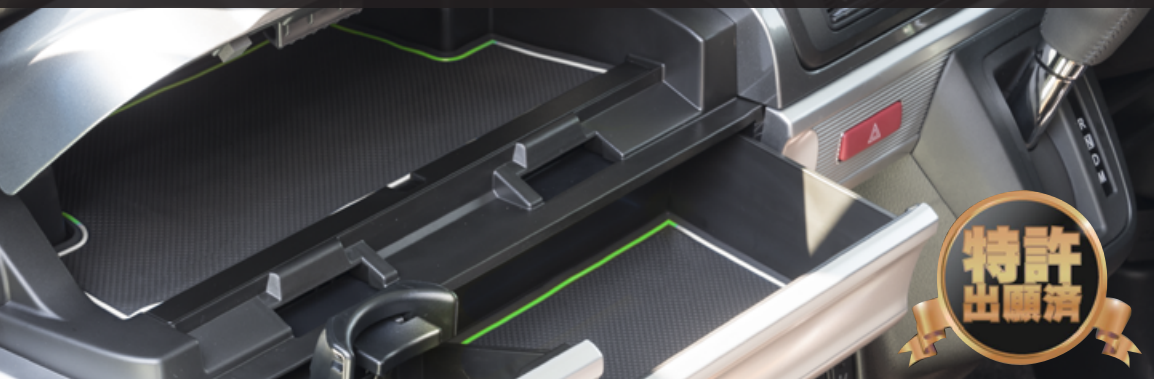

※ラバットはぴったり設計を追求しているため、別のシートがコンソート内に敷かれていると干渉して入らない場合があります。その場合は中敷を取り除いてからラバーマットをしいてください。

汚れや傷防止

車内を静かに

インテリアのアクセントに

小物がすべりにくい

まるごと洗える

■【Elut ラバット】対象は以下の車種です。

TOYOTA
ヴィッツ 130系 H29.1～
AG902-RB001T

ラバット

POCKET RUBBER MAT

株式会社ワールドウイングと当社Elutブランドとのコラボ製品の登場です。ワールドウイング社プライベートブランド「LYZER」の大人気製品、ポケットラバーマット「ラバット」の未発売車種を当社「Elut」ブランドで発売！

※当社取扱いカラーは
蛍光のみとなります。

暗闇で光る
蓄光カラー
ホタル

■ラバットは車種専用設計だから、ぴったりフィット！1セットで愛車の全ポケットをカバー！

※ラバットはぴったり設計を追求しているため、別のシートがコンソート内に敷かれていると干渉して入らない場合があります。その場合は中敷を取り除いてからラバーマットをしいてください。

汚れや傷防止

車内を静かに

インテリアのアクセントに

小物がすべりにくい

まるごと洗える

■【Elut ラバット】対象は以下の車種です。

NISSAN
リーフ ZE1 H29.10~
AG902-RB001N