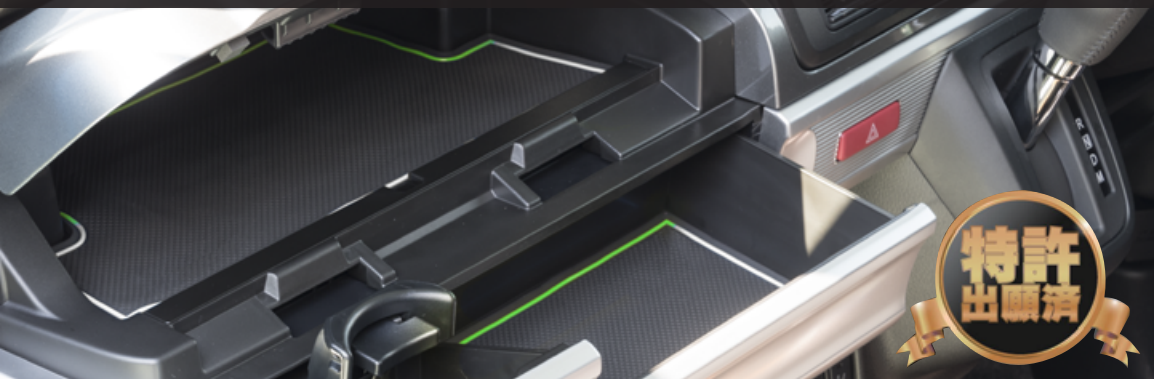

ラバット

POCKET RUBBER MAT

株式会社ワールドウイングと当社Elutブランドとのコラボ製品の登場です。ワールドウイング社プライベートブランド「LYZER」の大人気製品、ポケットラバーマット「ラバット」の未発売車種を当社「Elut」ブランドで発売！

暗闇で光る
蓄光カラー
ホタル

※当社取扱いカラーは
蛍光のみとなります。

■ラバットは車種専用設計だから、ぴったりフィット！1セットで愛車の全ポケットをカバー！

※ラバットはぴったり設計を追求しているため、別のシートがコンソート内に敷かれていると干渉して入らない場合があります。その場合は中敷を取り除いてからラバーマットをしいてください。

汚れや傷防止

車内を静かに

インテリアのアクセントに

小物がすべりにくい

まるごと洗える

■【Elut ラバット】対象は以下の車種です。

TOYOTA
ヴィッツ 130系 H29.1～
AG902-RB001T

※ラバットはぴったり設計を追求しているため、別のシートがコンソート内に敷かれていると干渉して入らない場合があります。その場合は中敷を取り除いてからラバーマットをしいてください。

汚れや傷防止

車内を静かに

インテリアのアクセントに

小物がすべりにくい

まるごと洗える

■【Elut ラバット】対象は以下の車種です。

NISSAN
リーフ ZE1 H29.10~
AG902-RB001N