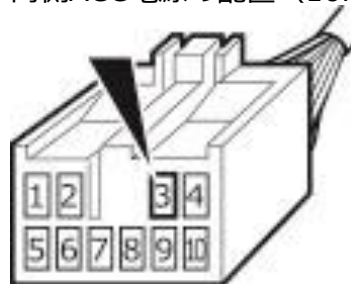

## Elut 車種別適合表

日野							
車種	年式	型式	オーディオハーネス	車速ハーネス	カメラ変換	ETCブラケット	備考
プロフィア	H29.4～現在	-	-	-	-	AG405T	-

Elut 車種別適合表 カメラ接続アダプター 矢視図

AG711CA-T

勘合側から見た矢視図

車両側ACC電源の配置 (10P)

車両側バック信号の配置 (5P)

※AG713CA-Dの矢視図は  
ダイハツ車の適合リストに掲載