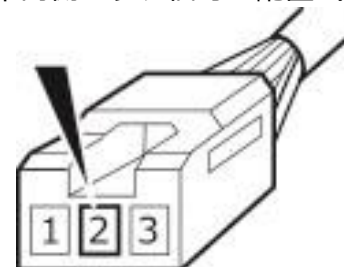

AG712CA-H

勘合側から見た矢視図

車両側ACC電源の配置 (24P)

車両側バック信号の配置 (3P)