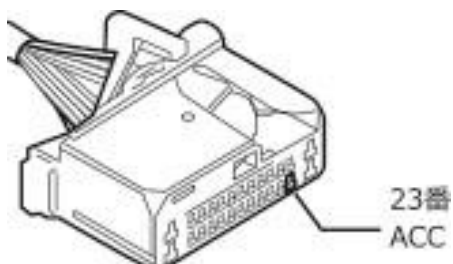

AG712CA-H

勘合側から見た矢視図

車両側ACC電源の配置 (24P)

車両側バック信号の配置 (3P)