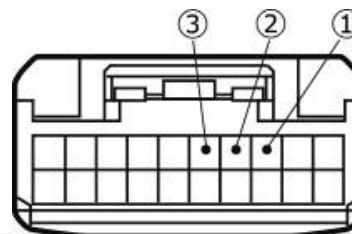

AG713CA-D

勘合側から見た矢視図

車両側バック信号の配置 (3P)

車両側20ピンコネクタ

車両側ACC電源の
配置 (24P)