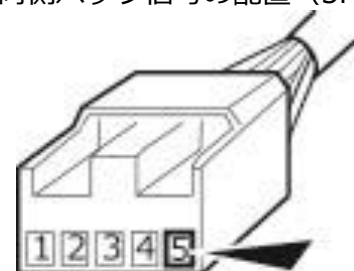

## Elut 車種別適合表

日野							
車種	年式	型式	オーディオハーネス	車速ハーネス	カメラ変換	ETCブラケット	備考
プロフィア	H29.4～現在	-	-	-	-	AG405T	-

Elut 車種別適合表 カメラ接続アダプター 矢視図

AG711CA-T

勘合側から見た矢視図

車両側ACC電源の配置 (10P)

車両側バック信号の配置 (5P)

※AG713CA-Dの矢視図は  
ダイハツ車の適合リストに掲載