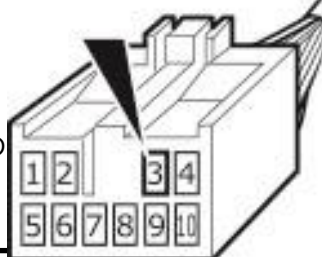

AG713CA-D

勘合側から見た矢視図

車両側バック信号の配置 (3P)

車両側20ピンコネクタ

車両側ACC電源の
配置 (24P)