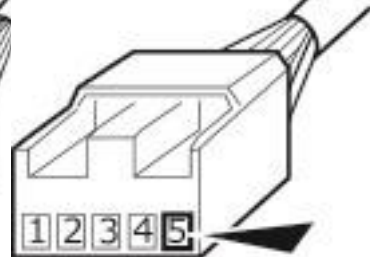

AG713CA-D

勘合側から見た矢視図

車両側バック信号の配置 (3P)

車両側20ピンコネクタ

車両側ACC電源の
配置 (24P)