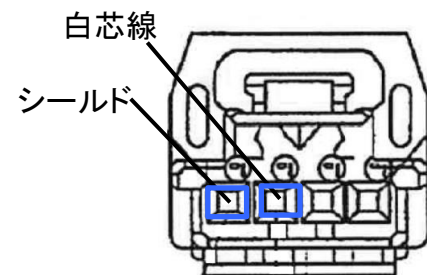

AG723CH-N

勘合側から見た矢視図

□